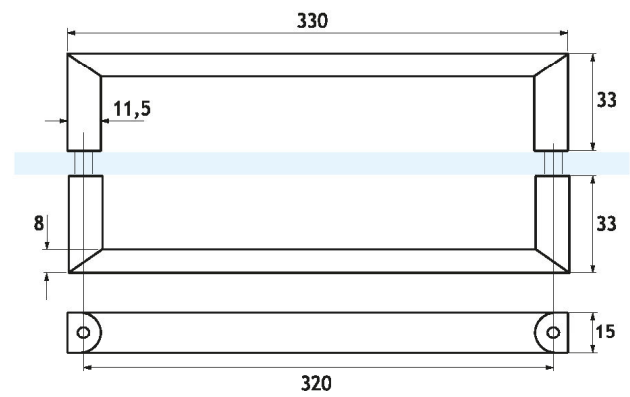

## DH08

Coppia di maniglioni per box doccia e porte in vetro  
Realizzati in lega di zinco  
Interasse disponibile mm: 320

Pair of handles for shower rooms and glass doors  
Diecast zinc alloy manufacturing  
Available c/c mm: 320